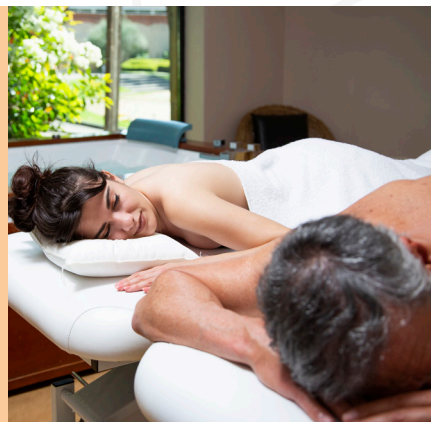

ESCALES BIEN-ÊTRE DUO

DUO EXCELLENCE

Massage Détente aromatique

Soin Visage fondamental OU Gommage Délicieux par Sothys

Bain Hydromassant Reminéralisant en Bain Duo

+ Accès aux Bassins et à l'Espace Détente des Iléades

30 mn

30 mn

15 mn

2 h 30

261 €

DUO ESSENTIEL

La "Suite Duo" équipée de deux lits de soins

2 Massages relaxant 100 % sur-mesure 5 évasions par Sothys

+ Accès aux Bassins et à l'Espace Détente des Iléades

40 mn

2 h 30

172 €

ESCAPADE FORÉZIENNE

Gommage Délicieux aux huiles essentielles

Massage Détente en Forez aux Huiles Essentielles de Pin

+ Accès aux Bassins et à l'Espace Détente des Iléades

20 mn

30 mn

2 h 30

97 €

LA CABINE DUO

Profitez du magnifique espace de notre cabine Duo, moyennant un supplément de 40 €. Cette offre est réservée aux clients réservant un soin d'une durée minimum de 40 minutes.

Pour toutes réservations de deux soins d'égales durées.

Sans supplément pour les offres escapades DUO.

🕒 dès 40 mn | 40 €