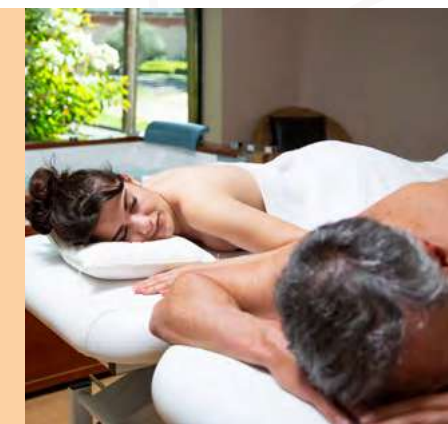

78€

SPA DÉCOUVERTE - 2 SOINS

Bain hydromassant reminéralisant

Lit tiède hydromassant & modelage détente des pieds

+ **Accès** aux Bassins et à l'Espace Détente des Iléades

15 mn
15 mn
2h30

ÉVASION ORIENTALE

Rituel Sensations orientales de Sothys

Lit tiède hydromassant (ou SPA jet)

+ **Accès** aux Bassins et à l'Espace Détente des Iléades

60 mn
15 mn
2h30

129€

ESCAPADE FOREZIENNE

Gommage Délicieux

Massage Détente en Forez aux Huiles Essentielles de Pin

+ **Accès** aux Bassins et à l'Espace Détente des Iléades

20 mn
30 mn
2h30

95€

RITUEL DECONTRACTANT DOS

Gommage + modelage du dos aux huiles essentielles relaxantes

+ **Accès** aux Bassins et à l'Espace Détente des Iléades

30 mn
2h30

79€

ESCALES BIEN-ÊTRE DUO

DUO ESSENTIEL

La "Suite Duo" équipée de deux lits de soins

2 Massages relaxant 100% sur-mesure 5 évasions par Sothys

+ **Accès** aux Bassins et à l'Espace Détente des Iléades

40 mn
2h30

170€

DUO EXCELLENCE

Massage Détente aromatique

Soin Visage fondamental OU Gommage Délicieux par Sothys

Bain Hydromassant Reminéralisant Duo en Bain Duo

+ **Accès** aux Bassins et à l'Espace Détente des Iléades

30 mn
30 mn
15 mn
2h30

259€

LA CABINE DUO

Profitez du magnifique espace de notre cabine Duo, moyennant un supplément de 40 €. Cette offre est réservée aux clients réservant un soin d'une durée minimum de 40 minutes.

Pour toutes réservations de deux soins d'égales durées.

Sans supplément pour les offres escapades DUO.

🕒 dès 40 mn | 40€